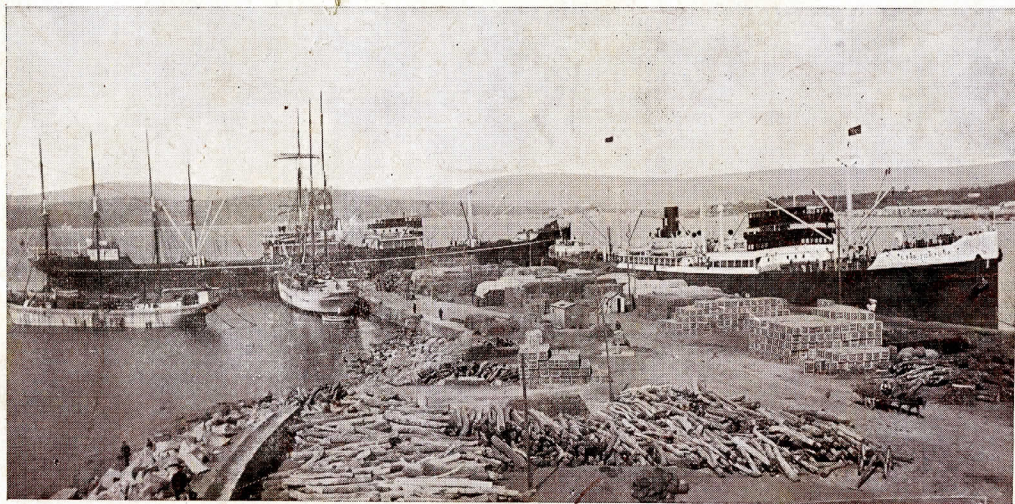

FIESTA MAYOR DE PALAMÓS

AÑO
1927

JUNIO
DIAS
23, 24,
25 Y
26

PROGRAMA OFICIAL DE FIESTAS

Demaneu els Vins i Conyac de la
CASA

JUAN JUEZ

JEREZ DE LA FRONTERA

Demaneu-los arreu